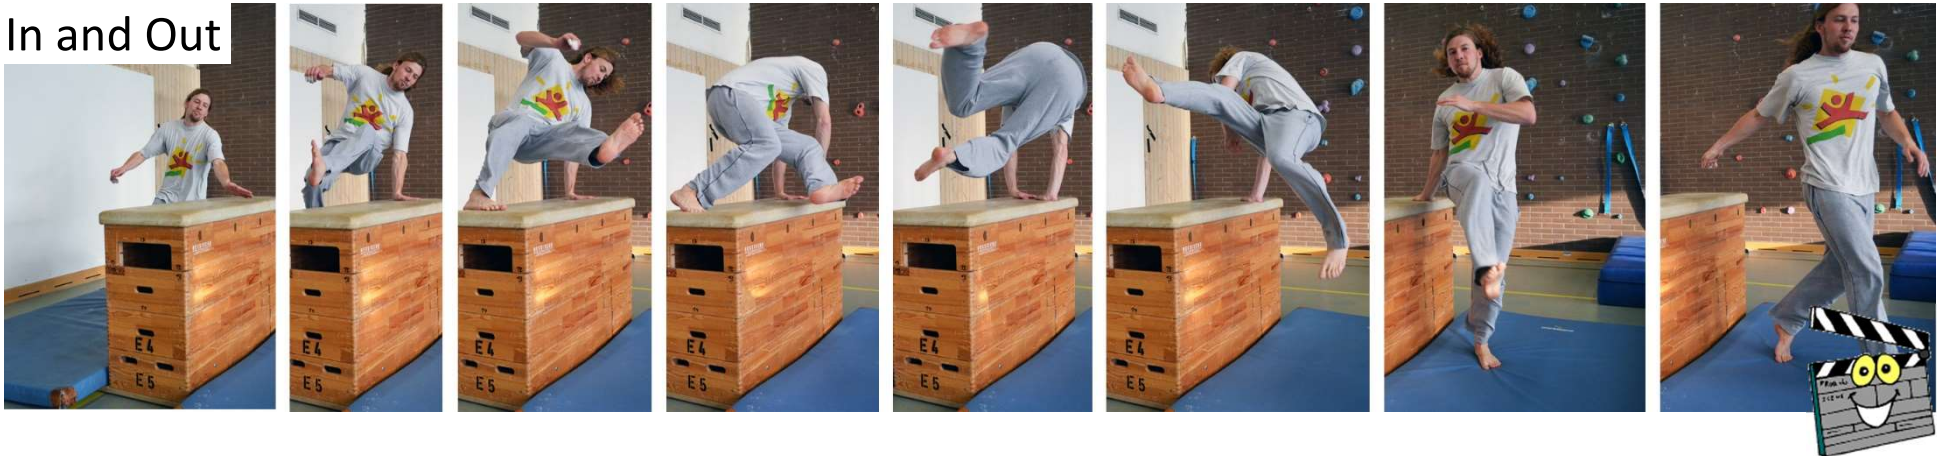

Dr. Krick

SPEED OUTDOOR

Bewegungskarte

KATZE

Dr. Krick

DASH

Bewegungskarte

ASHIGARU & IN AND OUT

Dr. Krick

Ashigaru

In and Out

Stationskarte

FIFTY-FIFTY 1

Dr. Krick

Vorübung: Unterkreisen

Fifty-Fifty hinten